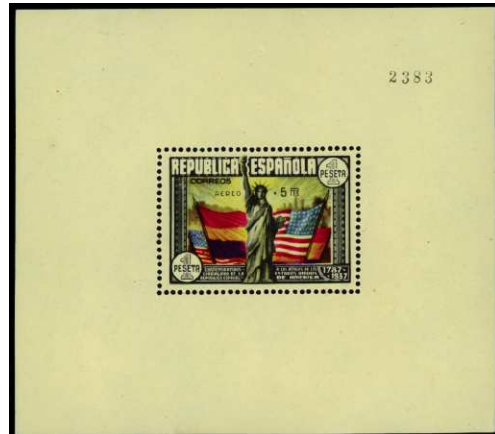

1. F 591 ** 766. AÉREO + 5 EEUU HOJA BLOQUE. Magnífica, buena conservación. SORO'00. (Cat. 2000 €)..... 600 €