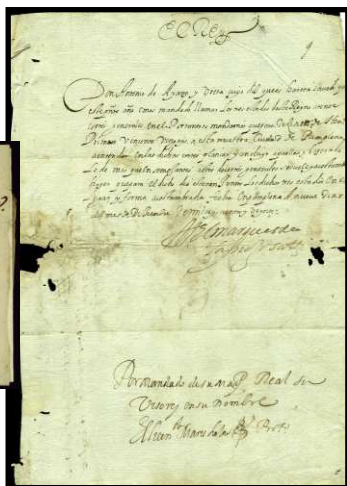

Espectacular estampación en tinta de escribir. Rara, máxime así. (Est. 75 €)..... 30 €

- F 31 ☒ **PAMPLONA 10N.** 1764. A CINTRUENIGO (ME). Carta "POR EL REY" convocando a Cortes, firmada por el Virrey **FRAY MANUEL DE SADA Y ANTILLON** (Gran Capellán de Amposta), marca lineal "NAVARRA". Preciosa. (Est. 120 €)..... 60 €
- F 32 ☒ **PAMPLONA 11N, 6N.** 1768. A TUDELA (ME) (ME). Marca "NAVARRA" en cartucho coronado y pequeña de cierre al dorso. Rara así. (Est. 70 €) 30 €