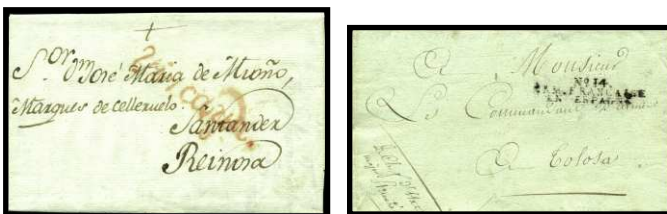

D.P. 11: VIZCAYA

1. F 46 ☒ **CASTRO URDIALES 3R.** 1836. PORTUGALETE/REINOSA. (RRR). Marca "**VIZCAYA**" en rojo. Interesante salida de la correspondencia por CASTRO URDIALES (1ª Guerra Carlista, interesante texto). Rarísimo. (Est. 360 €)..... 150 €
2. F 47 ☒ **HERNANI IX - 123.** (RRR). 1810 (02/09). A TOLOSA. Marca "**Nº 14/ARM. FRANÇAISE/EN ESPAGNE**" en caracteres de menor tamaño del catalogado (similar al deboursé). Rarísima. (Est. 360 €)..... 150 €