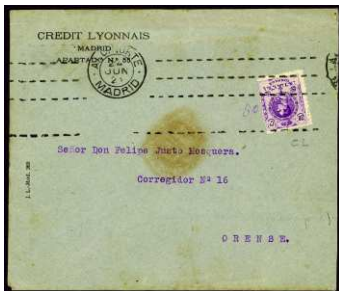

F 393 * 272. **20 CÉNTIMOS.** Pieza de LUJO. Marquillado. (Cat. 62 €)..... 30 €

F 394 ** 273. **20 CÉNTIMOS VIOLETA.** LUJO (Cat. 95 €) ..... 30 €