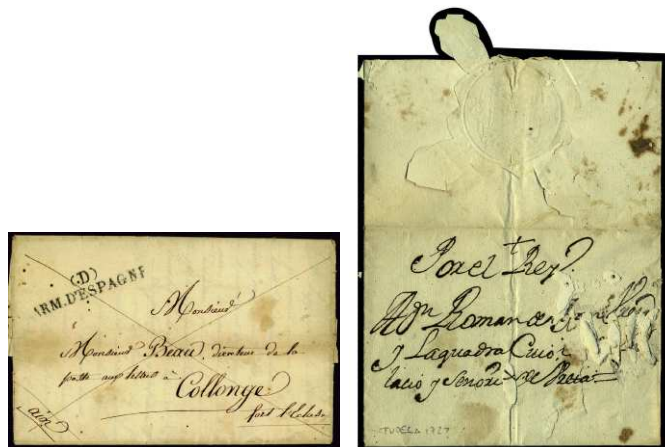

1. F 37 ☒ **PAMPLONA 15 N 35R.** 1799. PAMPLONA/ RONCAL (R). Marca "**P/FRANQUEADO**". Estampación de LUJO. Preciosa y rara. (Est. 120 €)..... 60 €
2. F 38 ☒ **PAMPLONA 40R, TUDELA 16R.** 1846. TUDELA/PAMPLONA/CAPARROSO. Baeza de salida rojo y aspas de franca; en Pamplona se estampa "**FRANCO**" de uso general y Baeza al dorso junto a Caparroso en llegada definitiva. Magnífica y rara combinación de tres Baezas. (Est. 120 €)..... 60 €

1. F 39 ☒ **1827. X-32. PAMPLONA/COLLONGE,** Marca "**(D)/ARM. D'ESPAGNE**" y dos líneas cruzadas en referencia a los portes pagados. LUJO. (Est. 150 €)..... 75 €
2. F 40 ☒ **173?. TUDELA/URETA.** Carta "**POR EL REY**", Firmado por el Conde de Mazeda (Virrey 1736/1749). Restos de polilla. (Est. 120 €)..... 40 €