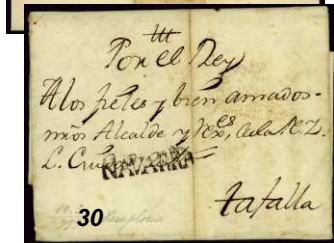

Espectacular estampación en tinta de escribir. Rara, máxime así. (Est. 75 €)..... 30 €

- F 31 ☒ **PAMPLONA 10N.** 1764. A CINTRUENIGO (ME). Carta "POR EL REY" convocando a Cortes, firmada por el Virrey **FRAY MANUEL DE SADA Y ANTILLON** (Gran Capellán de Amposta), marca lineal "NAVARRA". Preciosa. (Est. 120 €)..... 60 €
- F 32 ☒ **PAMPLONA 11N, 6N.** 1768. A TUDELA (ME) (ME). Marca "NAVARRA" en cartucho coronado y pequeña de cierre al dorso. Rara así. (Est. 70 €) 30 €

- F 25 ☒ **ESTELLA 10R.** 1815. LERIN/RONCAL (R). Espectacular estampación de LUJO. Rara. (Est. 75 €)..... 30 €
- F 26 ☒ 1620. **PAMPLONA.** A URETA. Carta de Convocatoria a Cortes por el Rey. Firmada por el Virrey Marqués de la Hinojosa. Muy rara. (Est. 180 €)..... 90 €

- F 33 ☒ **PAMPLONA 14N.** 1786. A CORELLA (ME). Marca "NAVARRA" de LUJO. (Est. 60 €)..... 30 €
- F 34 ☒ **PAMPLONA 15N.** S/F. A CASCANTE (R). Marca "P/NAVARRA". Muy bonita. (Est. 60 €)..... 30 €

- F 27 ☒ **PAMPLONA 4N.** 1739. A TUDELA (RR). Estampación usual débil. Bonita y muy rara. (Est. 120 €)..... 50 €
- F 28 ☐ **PAMPLONA 5N.** 1744. A CASCANTE (R). Bonita estampación (marca difícil siquiera en mediana calidad). (Est. 80 €)..... 40 €

- F 35 ☒ **PAMPLONA 28 N.** 1824. A SANGUESA (E). Carta con doble estampación de la marca de LUJO en sobre del Real Servicio y porteo manuscrito "5". Preciosa. (Est. 40 €)..... 20 €
- F 36 ☒ **PAMPLONA 34AM, 40R, TUDELA 16AM.** 1845. CORTES/PAMPLONA (ME). Baeza de salida en amarillo y aspas manuscritas de FRANCO. En llegada Baeza también en amarillo y "FRANCO" de uso general en rojo. **EXCEPCIONAL** y rara combinación de colores. (Est. 150 €) ..... 75 €